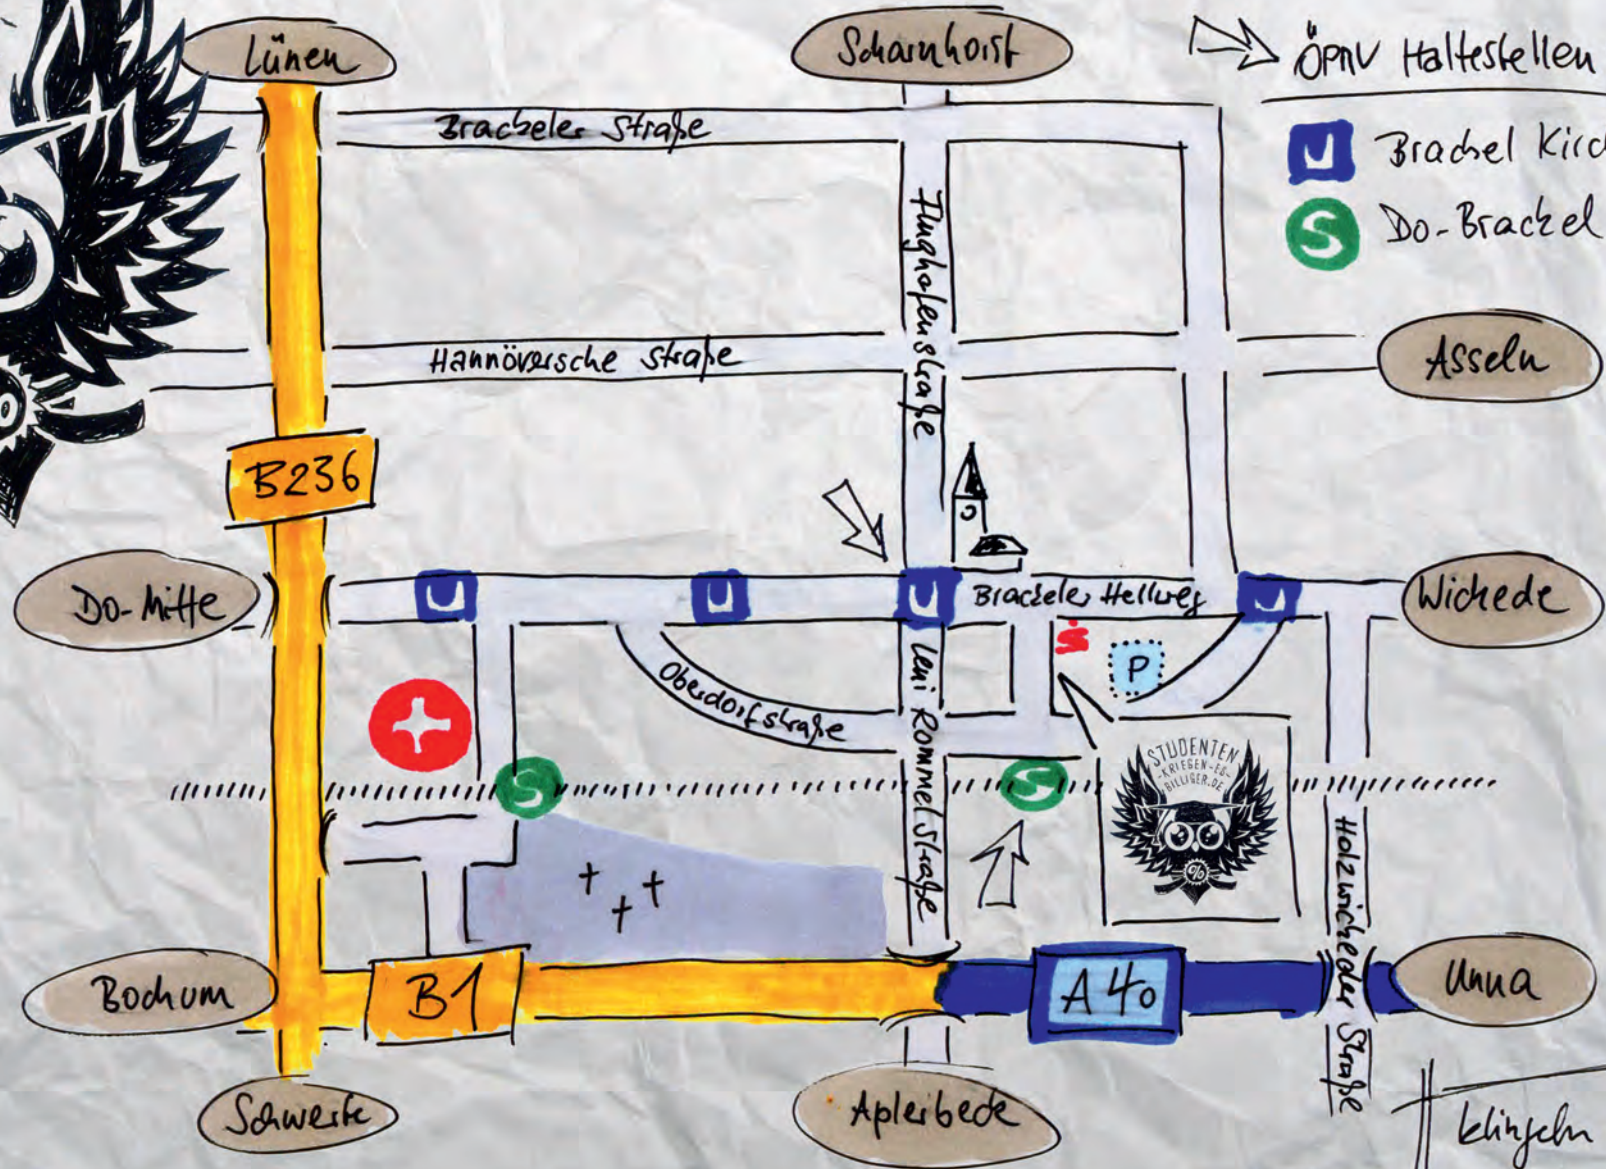

STUDENTEN
-KRIEGER-ES-
BILLIGER.DE

➔ ÖPNV Haltestellen:

- Brackel Kirche (U43)
- Do-Brackel S (S4)

klingeln bei